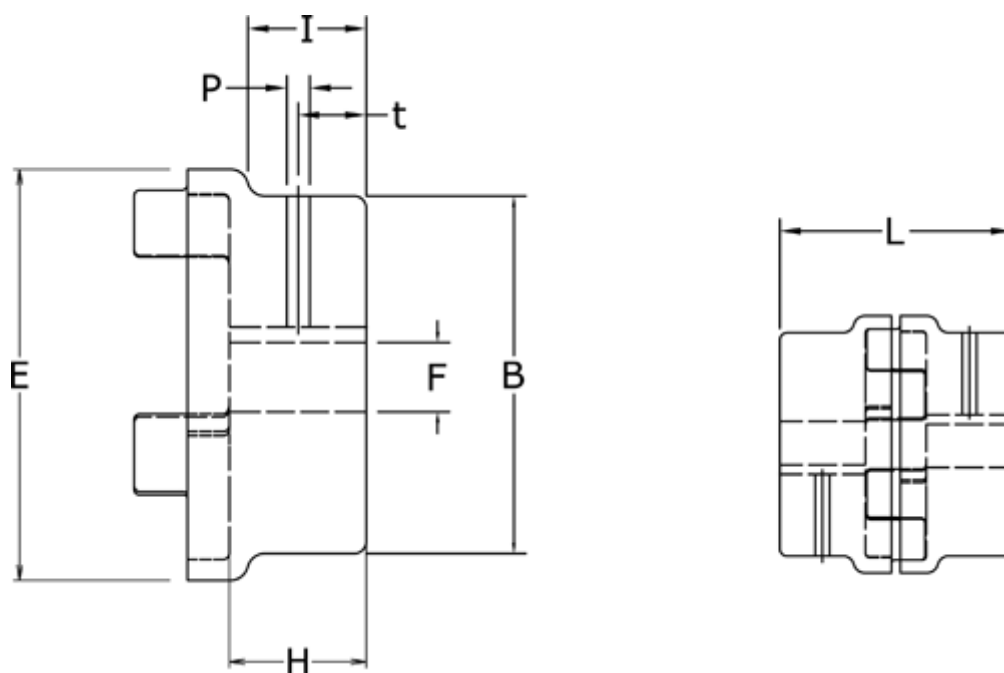

Varenummer: 3304038AGG28  
Beskrivelse: Koblingshalvpart Klonex 38/45A  
GG Støbejern, Boring 28H7 m/not og skrue

## Mål

B = 66  
E = 80  
F = 28  
H = 45  
I = 37  
L = 114  
P = M8  
t = 15